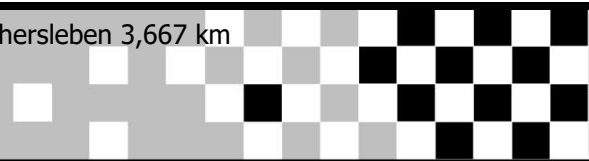

MAXX ADRENALIN

FAHRERTRAININGS

PF020-022 MSA Oschersleben/D

BeNeLux Trophy

Oschersleben 3,667 km

merge_qualify

Pos.	St.Nr.	Name	Klasse	Gesamtbestzeit	Diff.	Abstand	R1. Beste Zeit.	R2. Beste Zeit.
1	51	Thijs PEETERS	SUPERBIKE	1:28.593			1:28.642	1:28.593
2	81	Bram LAMBRECHTS	SUPERBIKE	1:29.304	0.711	0.711	1:29.383	1:29.304
3	91	Yan ANCIA	SUPERBIKE	1:29.511	0.918	0.207	1:29.511	1:29.730
4	134	Stephan Theodorus DE E	SUPERBIKE	1:29.728	1.135	0.217	1:29.728	1:29.765
5	22	Maik DUIN	SUPERSPORT 600	1:30.406	1.813	0.678	1:30.703	1:30.406
6	82	Jef VAN CALSTER	SUPERSPORT	1:30.956	2.363	0.550	1:32.263	1:30.956
7	13	Philipp STICH	SUPERSPORT 600	1:31.120	2.527	0.164	1:32.264	1:31.120
8	18	Mike PARMENTIER	SUPERBIKE	1:31.449	2.856	0.329	1:31.449	1:32.037
9	19	Erwan BANNWART	SUPERBIKE	1:32.682	4.089	1.233	1:33.567	1:32.682
10	234	Fedrik MATTHYS	SUPERBIKE	1:33.575	4.982	0.893	1:33.823	1:33.575
11	89	Kevin JOOS	SUPERBIKE	1:33.696	5.103	0.121	1:34.202	1:33.696
12	79	Romain LOUPPE	SUPERSPORT	1:33.731	5.138	0.035	1:34.617	1:33.731
13	73	Kees BOEKEL	SUPERBIKE	1:34.393	5.800	0.662	1:35.677	1:34.393
14	17	Davy JANSSENS	SUPERSPORT	1:34.777	6.184	0.384	1:35.282	1:34.777
15	34	Wouter DE COOMAN	SUPERSPORT	1:35.928	7.335	1.151	1:35.928	1:36.361
16	33	Miguel CORREIA LOUREI	SUPERSPORT 600	1:36.335	7.742	0.407	1:36.548	1:36.335
17	18	Roy RUESEN	SUPERSPORT 600	1:37.313	8.720	0.978	1:42.413	1:37.313
18	38	Vincent VANDEN BOSSCI	SUPERBIKE	1:38.502	9.909	1.189	1:41.069	1:38.502
19	157	Boris LIEGEOIS	SUPERSPORT	1:38.837	10.244	0.335	1:39.326	1:38.837
20	80	Kevin VANDERLINDEN	SUPERSPORT	1:40.560	11.967	1.723	1:40.560	