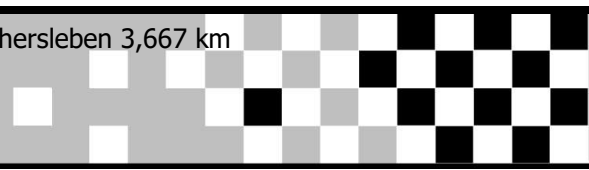

## FAHRERTRAININGS

PF020-022 MSA Oschersleben/D

Belgian Twin Trophy

Oschersleben 3,667 km

merge\_qualify

Pos.	St.Nr.	Name	Klasse	Gesamtbestzeit	Diff.	Abstand	R1. Beste Zeit.	R2. Beste Zeit.
1	28	Ferre Flerackers	SuperTwin	1:33.129			1:33.620	1:33.129
2	189	Sander Claessen	SuperTwin	1:34.077	0.948	0.948	1:34.321	1:34.077
3	69	Gauthier De Hert	SuperTwin	1:34.467	1.338	0.390	1:35.365	1:34.467
4	26	Wes Kleinfeld	SuperTwin	1:35.006	1.877	0.539	1:36.106	1:35.006
5	13	Elias Van Roekel	SuperTwin	1:35.756	2.627	0.750	1:37.356	1:35.756
6	15	Nicky De Wit	SuperTwin	1:36.311	3.182	0.555	1:36.354	1:36.311
7	117	Benjamin Vanacker	SuperTwin	1:36.810	3.681	0.499	1:38.803	1:36.810
8	88	Joshua Huertas y Broes	SuperTwin	1:37.362	4.233	0.552	1:38.496	1:37.362
9	51	Alec Willemen	SuperTwin	1:37.720	4.591	0.358	1:38.865	1:37.720
10	68	Thibault De Hert	SuperTwin	1:37.915	4.786	0.195	1:37.915	1:38.821
11	21	Wim Van den Bossche	SuperTwin	1:38.765	5.636	0.850	1:38.765	1:38.820
12	77	Steven De Buysere	SuperTwin	1:38.811	5.682	0.046	1:39.750	1:38.811
13	4	Christophe Carlier	SuperTwin	1:38.959	5.830	0.148	1:40.821	1:38.959
14	5	Rudi De Groote	SuperTwin	1:38.999	5.870	0.040	1:39.532	1:38.999
15	89	Matthias Pharazijn	SuperTwin	1:41.526	8.397	2.527	1:43.180	1:41.526
16	53	Jo Burm	SuperTwin	1:41.550	8.421	0.024	1:42.268	1:41.550
17	153	Rick Harthoorn	StockTwin650	1:42.288	9.159	0.738	1:43.865	1:42.288
18	79	Eddy Takkenkamp	StockTwin650	1:43.428	10.299	1.140	1:44.554	1:43.428
19	22	Herman Verboven	StockTwin650	1:46.143	13.014	2.715	1:47.548	1:46.143
20	2	Marc Thijs	StockTwin650	1:48.317	15.188	2.174	1:48.317	1:48.471
21	24	Dries Van Roosbroeck	StockTwin650	1:49.712	16.583	1.395	1:49.712	1:50.078
22	91	Johan Guerin	StockTwin650	1:50.190	17.061	0.478	1:52.227	1:50.190
23	81	Dirk Steenbeke	StockTwin650	1:50.685	17.556	0.495	1:50.685	1:51.205