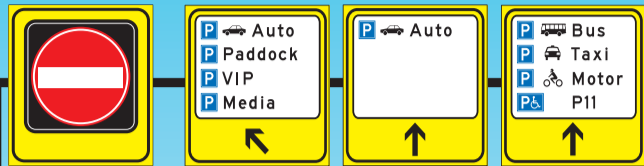

## Vanuit het noorden en oosten

Om toeschouwers zo optimaal mogelijk te begeleiden naar de Motul TT Assen is een groot aantal maatregelen genomen. De routes naar het TT Circuit Assen wijken van vrijdag 29 juni tot en met zondag 1 juli sterk af van de reguliere verkeerssituatie. **Zet daarom uw navigatie uit en volg de borden boven en naast de wegen om op uw plek van bestemming te komen.** De parkeerplaatsen voor het publiek worden aangegeven met "P auto" . Motoren worden middels specifieke routeborden naar de motorparkeerplaatsen geleid.

## Vanuit het zuiden

Toeschouwers die naar de vernieuwde taluds in de zuidlus van het TT Circuit Assen willen of naar de Stekkenwaltribune, worden dringend geadviseerd afslag 30 of 31 (A28) te nemen. Routeborden begeleiden u dan naar de dichtstbijzijnde parkeerplaatsen aan het circuit.